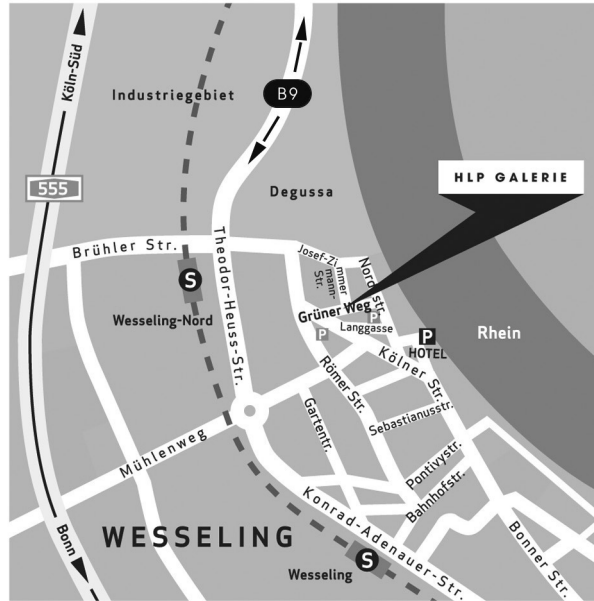

## DIE MIDISSAGE-FEIER

ist am Sonntag, 29.09. | 14:00 - 18:00 Uhr  
(Um Anmeldung wird gebeten.)

## ANFAHRT

zur HLP Galerie, Grüner Weg 10

Anfahrt mit Linie 16 aus Raum Bonn oder Köln;  
Haltestelle: Wesseling Nord, 6 Min. Fußweg