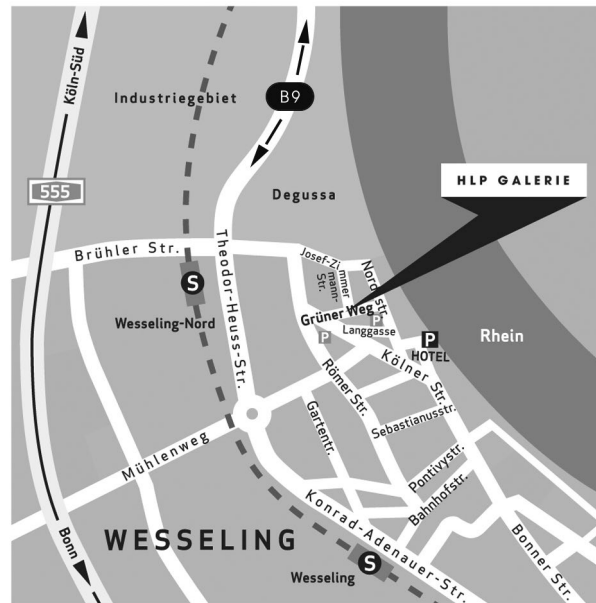

Die Künstlerinnen und Künstler werden
an der Eröffnung teilnehmen

Tapas & more

Wir freuen uns auf Ihr Kommen.

 und 
(Hans-Leo Petric) und (Patricia Corboud)

ANFAHRT

zur HLP Galerie, Grüner Weg 10

Anfahrt mit Linie 16 aus Raum Bonn oder Köln;
Haltestelle: Wesseling Nord, 6 Min. Fußweg

PARKMÖGLICHKEITEN

- Auf beiden Seiten der Kölner Straße
- Nordstraße
- Für unsere Gäste außerdem kostenfrei:
Parkplatz vor „Hotel am Rhein“
(Bei Einfahrt bitte Ticket ziehen und vor Ausfahrt
an der Hotelrezeption abgeben.)